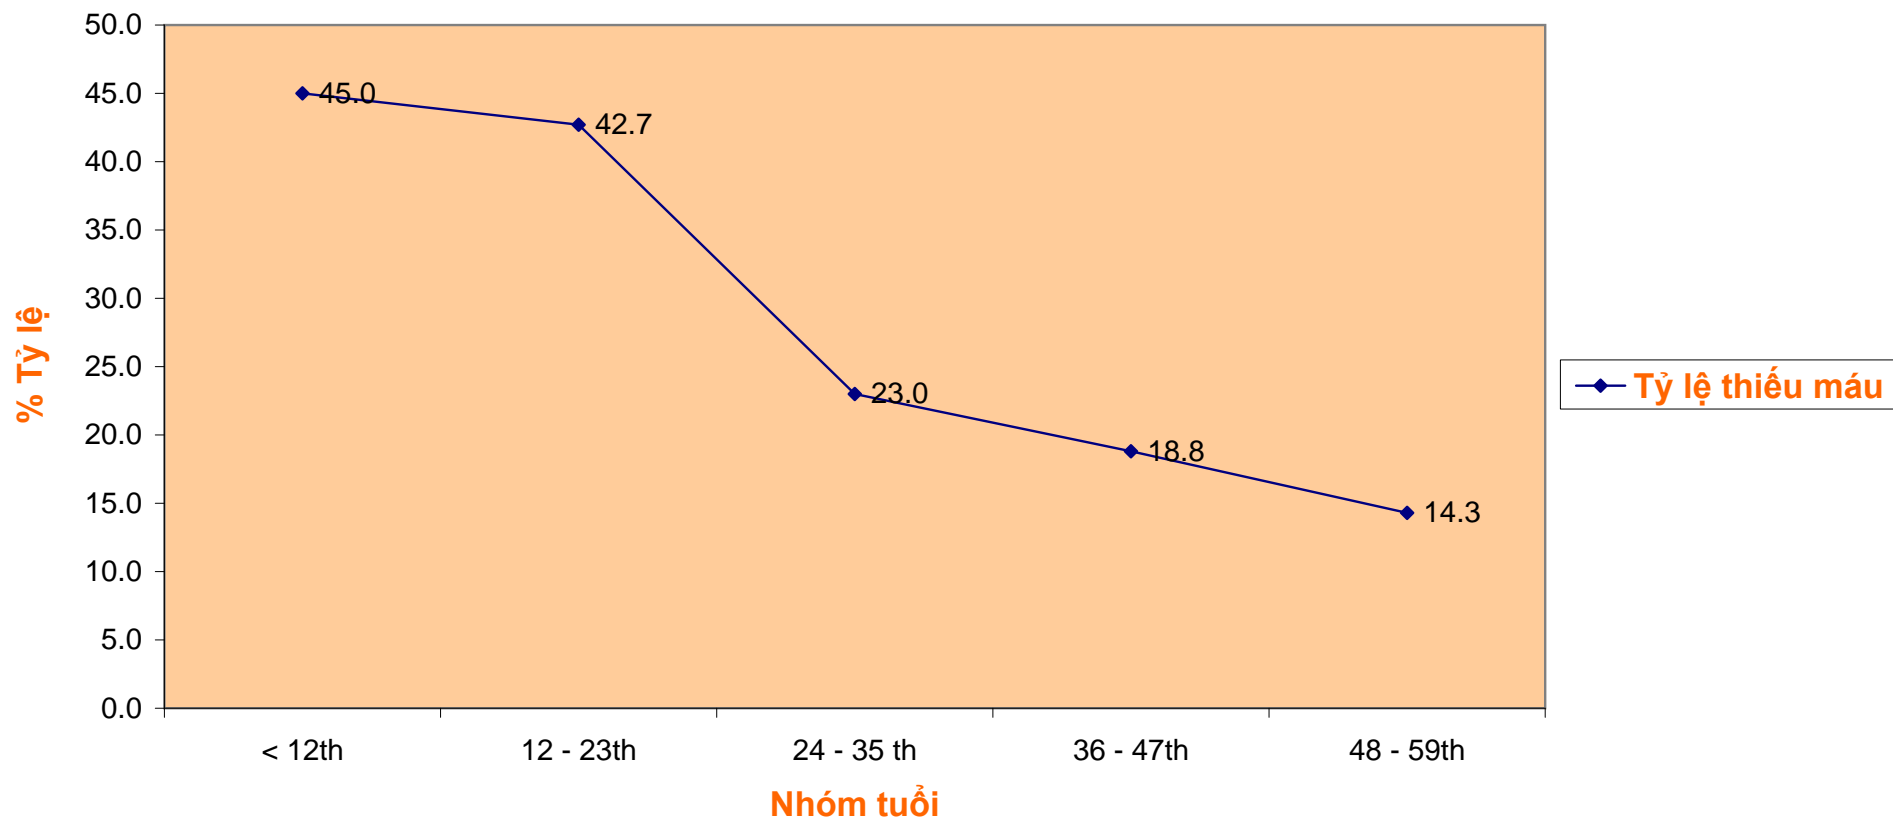

Tỷ lệ thiếu máu ở trẻ em năm 2014 - 2015 theo nhóm tuổi

Trong đó:

Khu vực thành thị: Tp Hà Nội, Tp Huế, Tp Hồ Chí Minh

Khu vực nông thôn: Nam Định, Nghệ An, Bạc Liêu

Khu vực miền núi: Bắc Kạn, Quảng Ngãi, Kon Tum